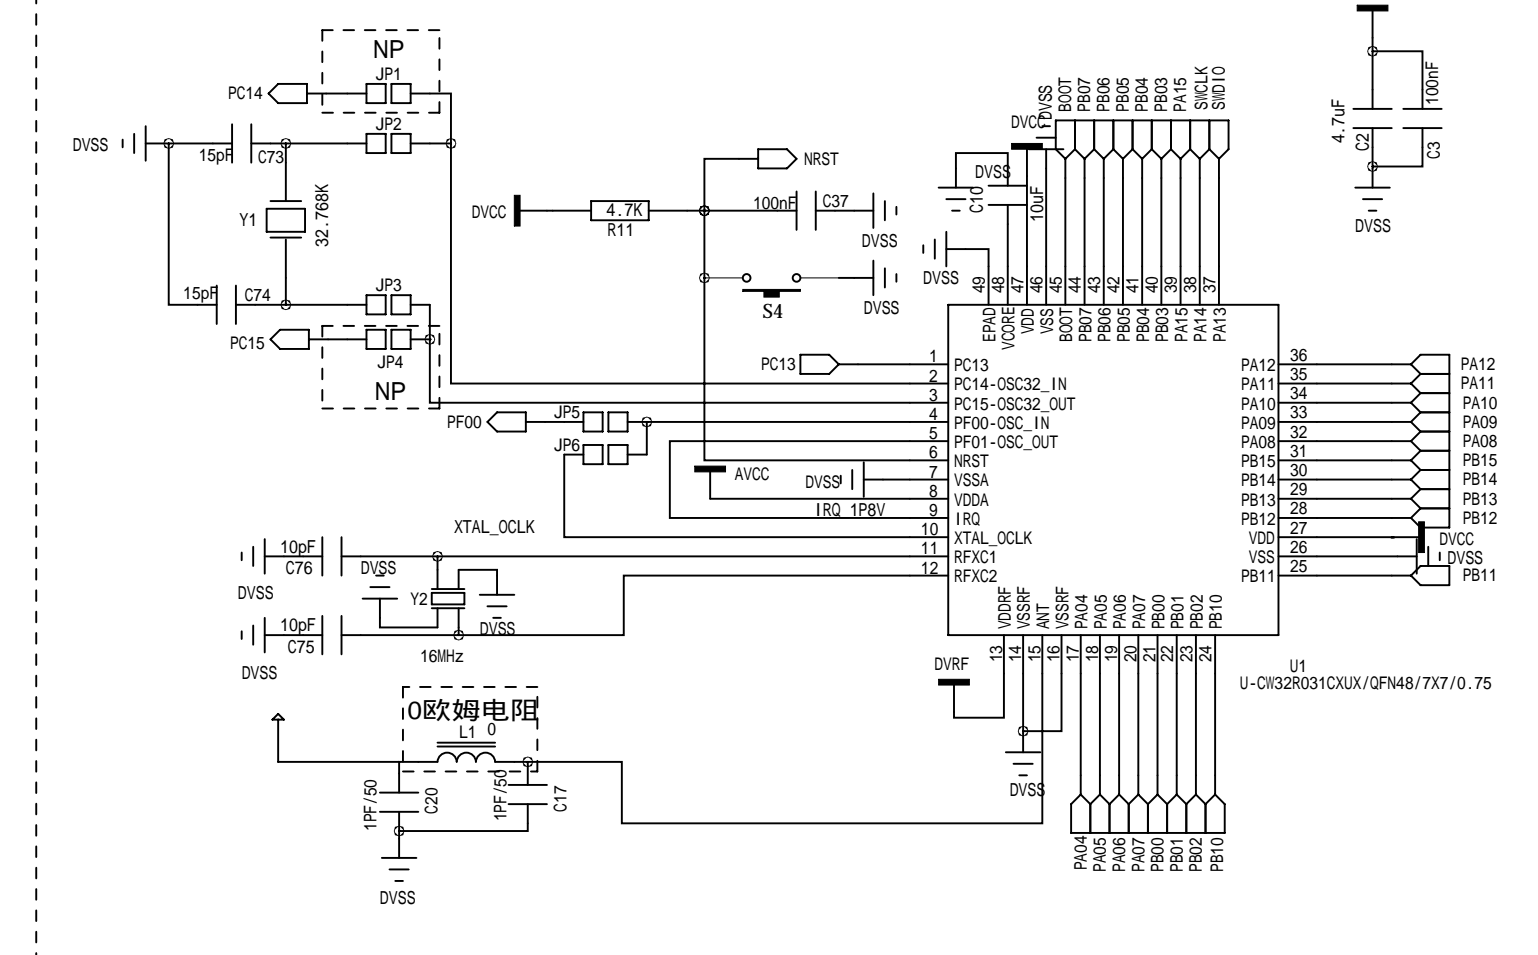

POWER

LED

MCU

武汉芯源半导体有限公司

| | | | |
|------|-----------------------------|----|------------------------|
| 产品名称 | CW32R031CxUx StartKit REV01 | 文档 | MCU&POWER |
| 设计 | | 审核 | |
| 标准化 | | 批准 | |
| | | 日期 | 2023/10/16 第 1 页 共 2 页 |

DBG&PROGRAMMER PORT

KEY&LED

USB TO UART