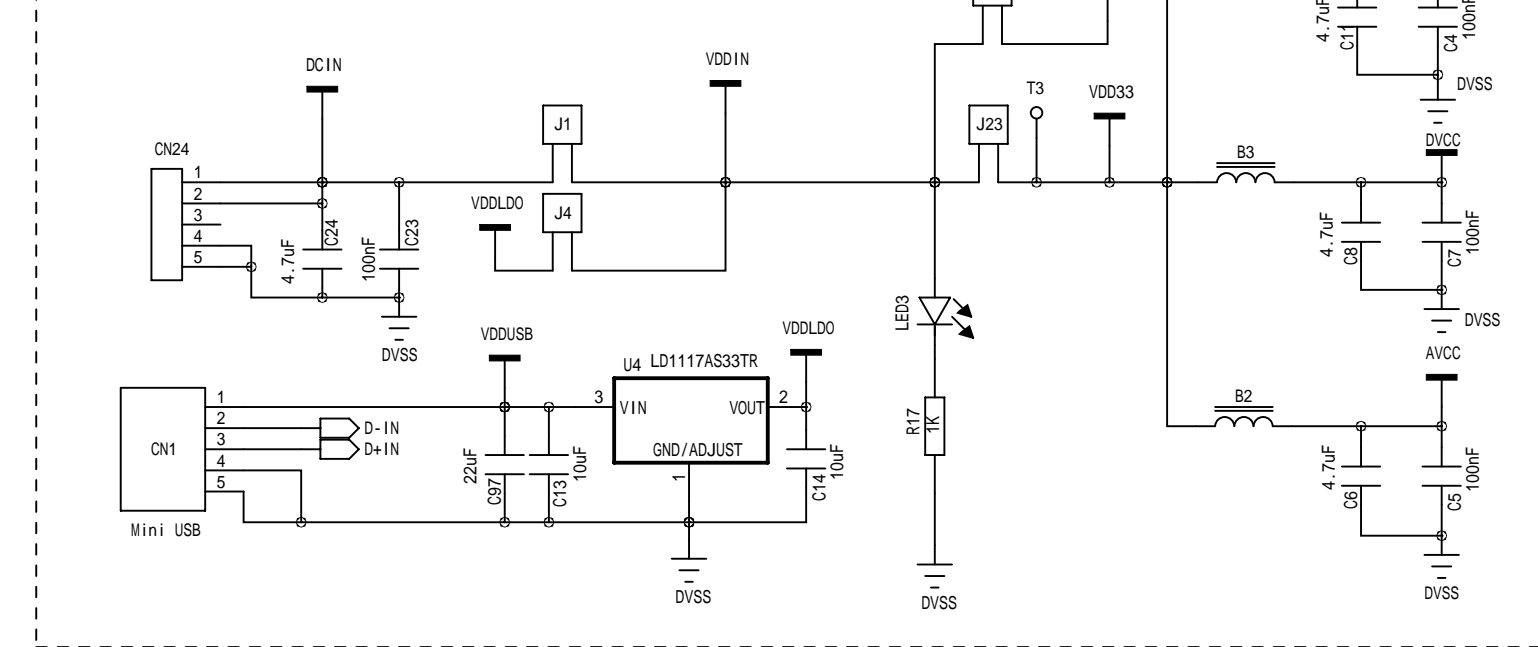

POWER

LED

MCU

武汉芯源半导体有限公司

| | | | |
|------|-----------------------------|----|------------------------|
| 产品名称 | CW32R031CxUx StartKit REV01 | 文档 | MCU&POWER |
| 设计 | | 审核 | |
| 标准化 | | 批准 | |
| | | 日期 | 2023/10/16 第 1 页 共 2 页 |

DBG&PROGRAMMER PORT

KEY&LED

USB TO UART