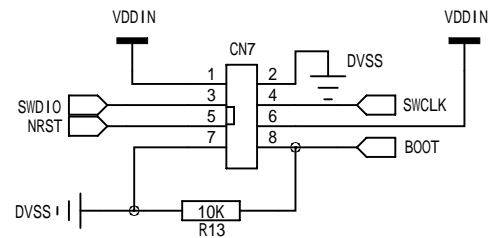

POWER

LED

MCU

武汉芯源半导体有限公司

| | | | |
|------|-----------------------------|----|------------------------|
| 产品名称 | CW32R031CxUx StartKit REV01 | 文档 | MCU&POWER |
| 设计 | | 审核 | |
| 标准化 | | 批准 | |
| | | 日期 | 2023/10/16 第 1 页 共 2 页 |

DBG&PROGRAMMER PORT

KEY&LED

USB TO UART