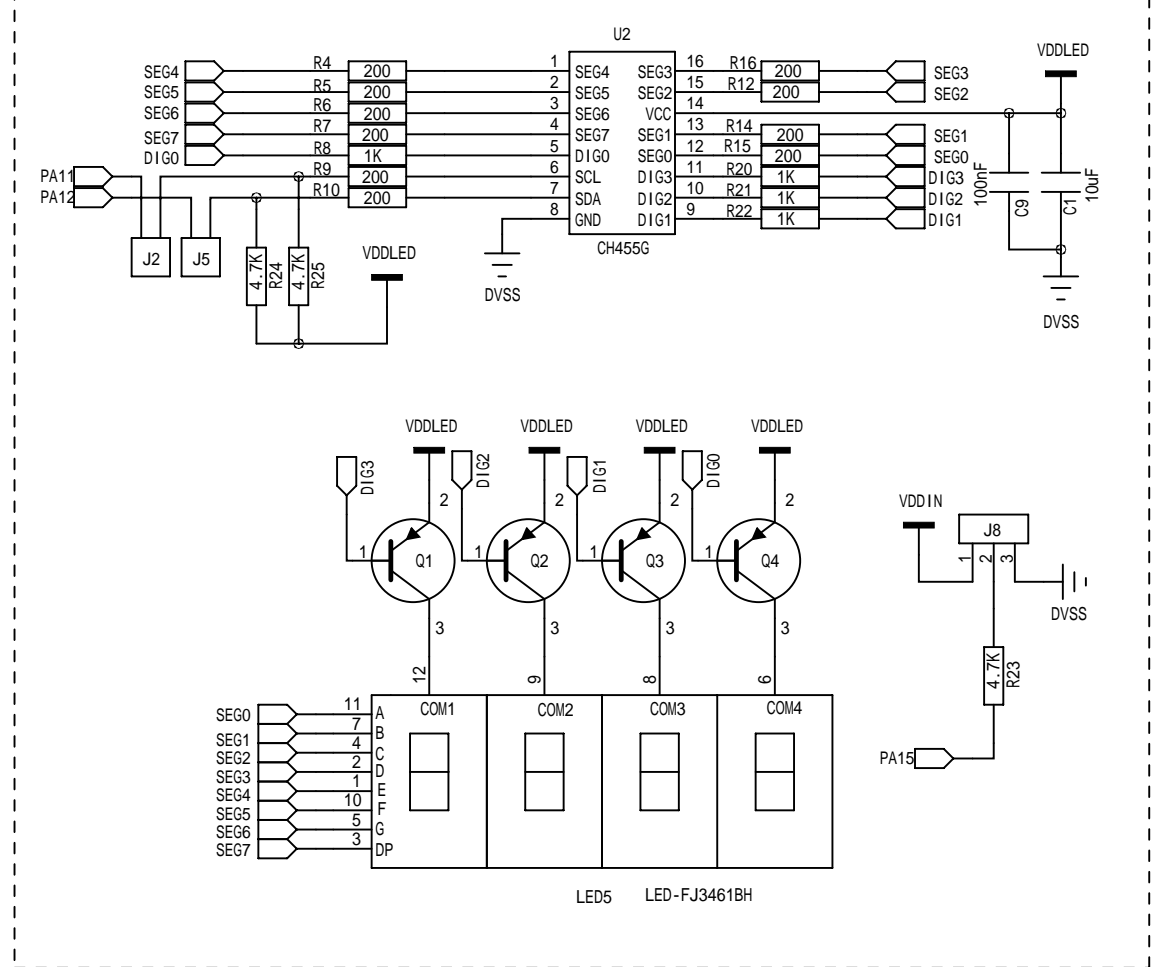

POWER

LED

MCU

武汉芯源半导体有限公司

| | | | |
|------|-----------------------------|----|------------------------|
| 产品名称 | CW32R031CxUx StartKit REV01 | 文档 | MCU&POWER |
| 设计 | | 审核 | |
| 标准化 | | 批准 | |
| | | 日期 | 2023/10/16 第 1 页 共 2 页 |

DBG&PROGRAMMER PORT

KEY&LED

USB TO UART