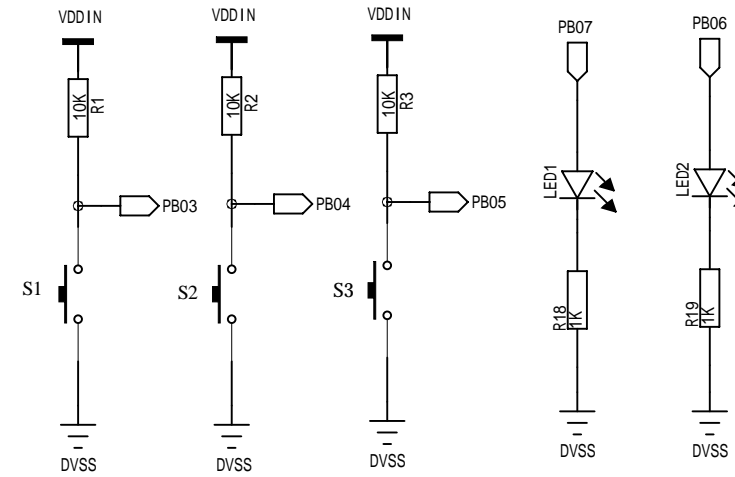

POWER

LED

MCU

武汉芯源半导体有限公司

| | | | |
|------|-----------------------------|----|------------------------|
| 产品名称 | CW32R031CxUx StartKit REV01 | 文档 | MCU&POWER |
| 设计 | | 审核 | |
| 标准化 | | 批准 | |
| | | 日期 | 2023/10/16 第 1 页 共 2 页 |

DBG&PROGRAMMER PORT

KEY&LED

USB TO UART